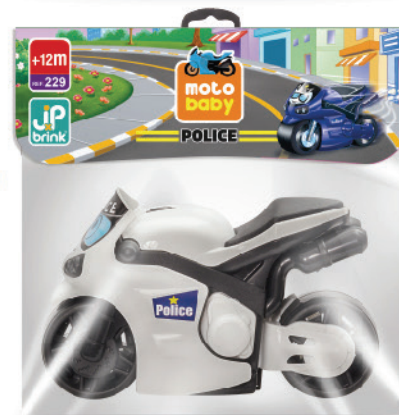

Ref.:225

Ref.:227

Ref.:229

Ref.	Produto	Embalagem	Dimensões Emb.	M3	Unid.	Kg	EAN-13
225	Moto Baby	Solapa	20 x 11 x 18 cm	0,02	12	2,28	7898632810165
227	Moto Baby Racing	Solapa	20 x 11 x 18 cm	0,02	12	2,28	7898632810189
229	Moto Baby Police	Solapa	20 x 11 x 18 cm	0,02	12	2,28	7898632810202